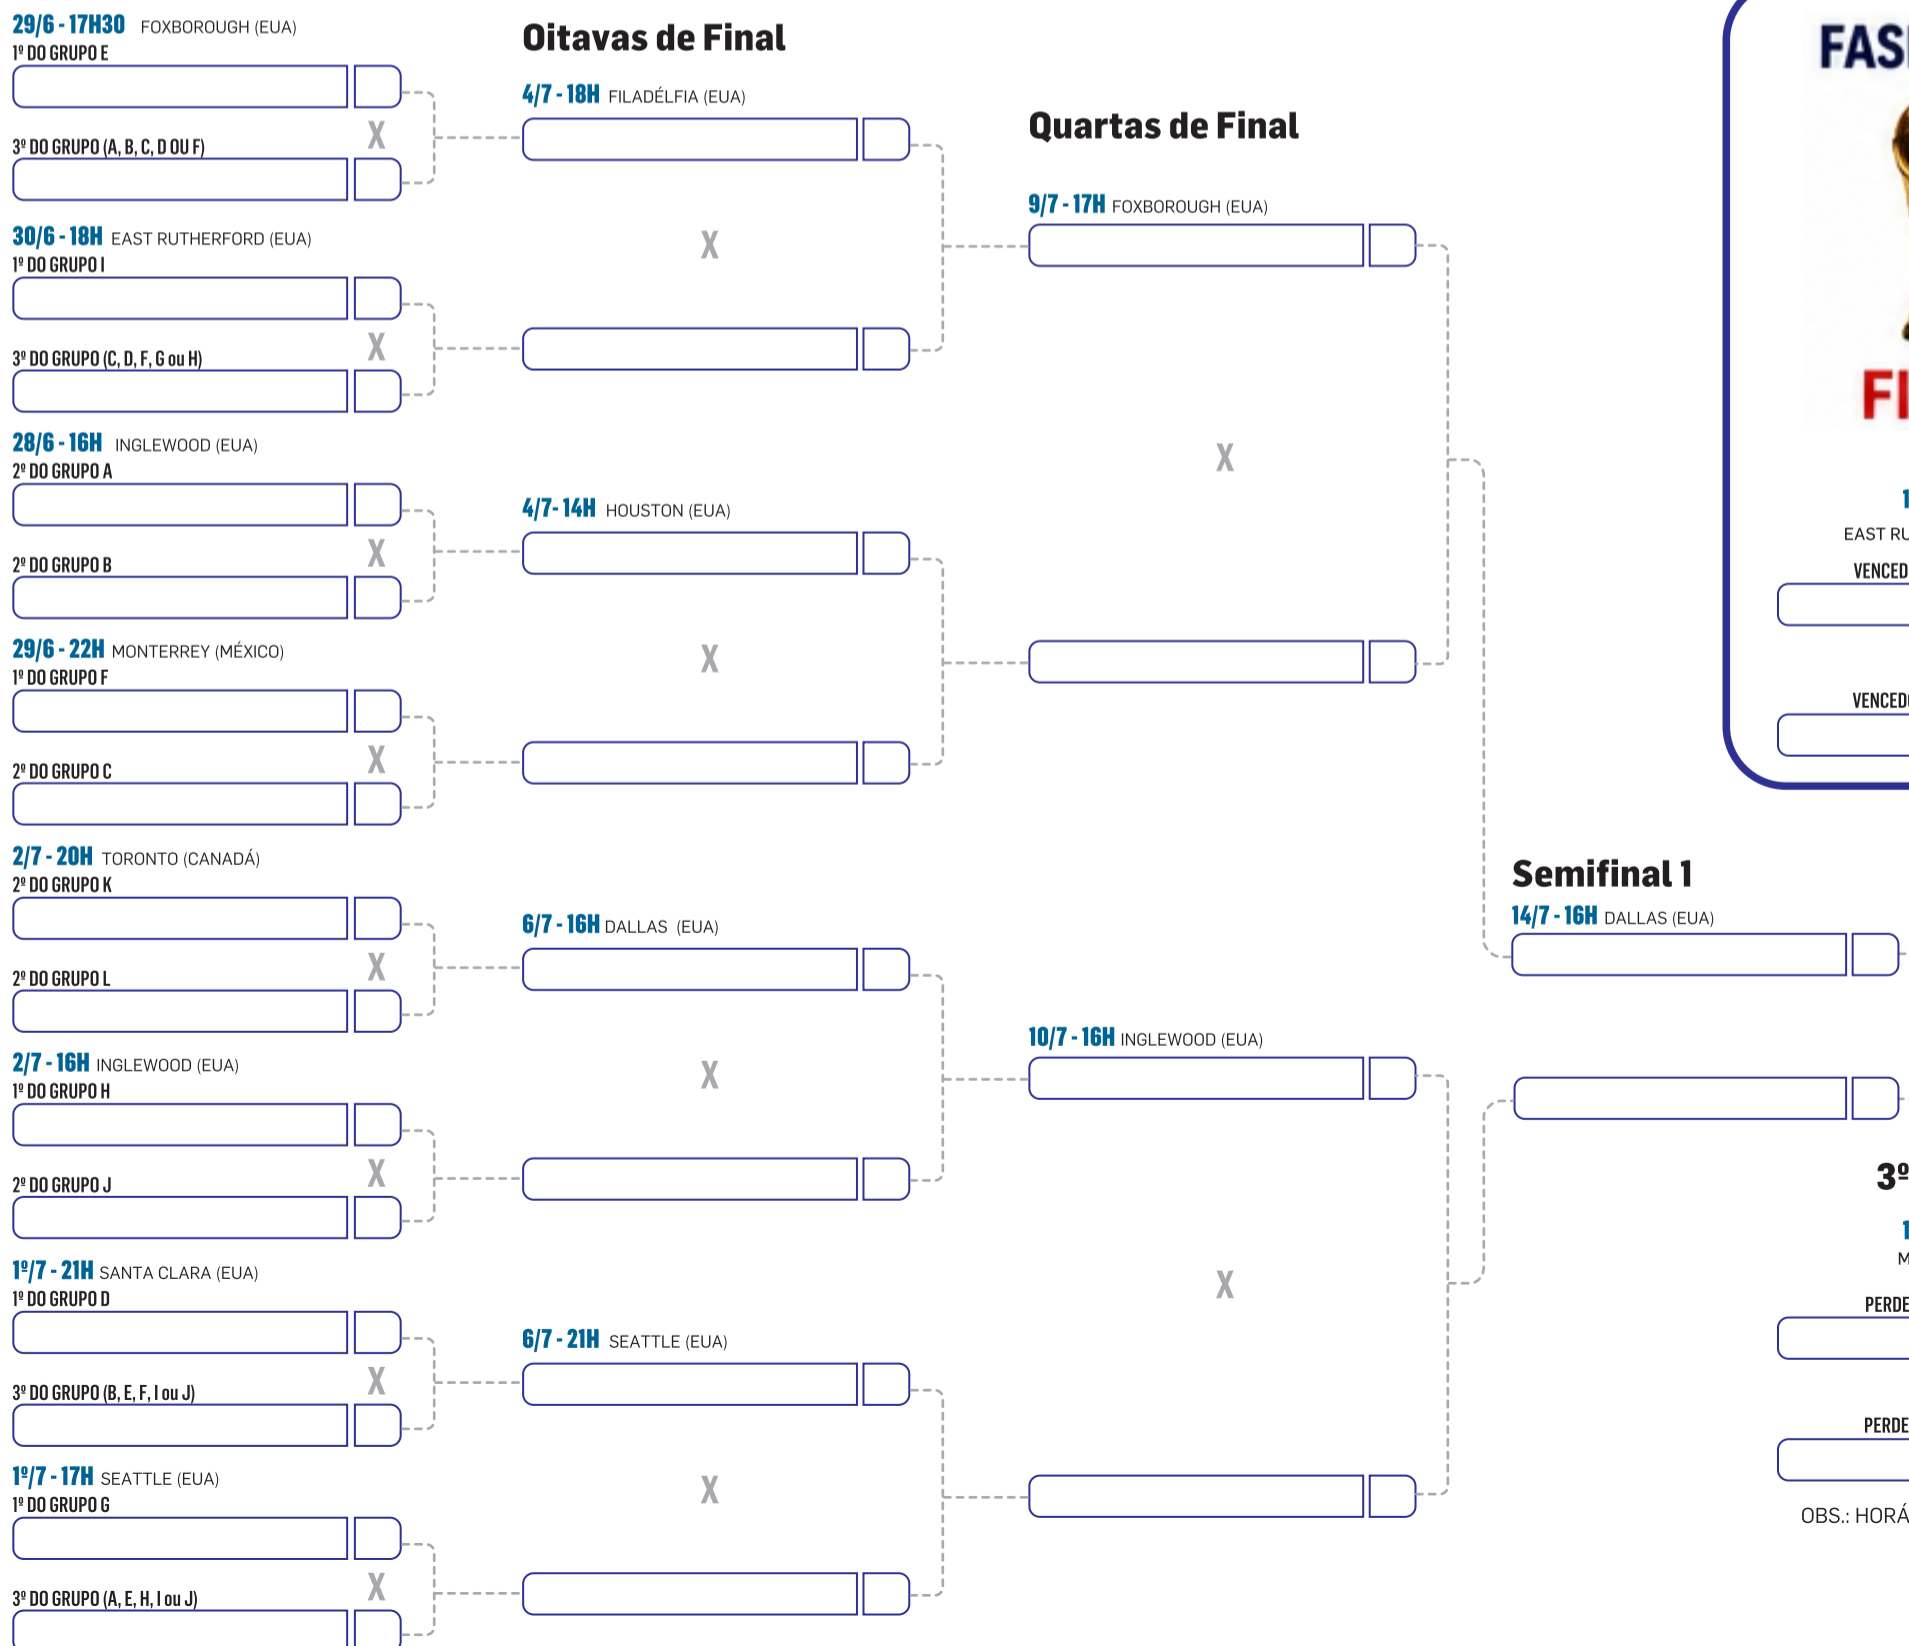

Grupo G

PONTOS			
12/06, 22H, INGLEWOOD	EUA	☐	☐
14/06, 1H, VANCOUVER	AUSTRÁLIA	☐	☐
19/06, 16H, SEATTLE	EUA	☐	☐
20/06, 0H, SANTA CLARA	TURQUIA	☐	☐
25/06, 23H, INGLEWOOD	TURQUIA	☐	☐
25/06, 23H, SANTA CLARA	PARAGUAI	☐	☐

Grupo H

PONTOS			
16/06, 22H, KANSAS CITY	ARGENTINA	☐	☐
17/06, 1H, SANTA CLARA	ÁUSTRIA	☐	☐
22/06, 14H, DALLAS	ARGENTINA	☐	☐
23/06, 0H, SANTA CLARA	JORDÂNIA	☐	☐
27/06, 23H, DALLAS	JORDÂNIA	☐	☐
27/06, 23H, KANSAS CITY	ARGÉLIA	☐	☐

Grupo I

PONTOS			
14/06, 14H, HOUSTON	ALEMANHA	☐	☐
14/06, 20H, FILADÉLFIA	C. DO MARFIM	☐	☐
20/06, 17H, TORONTO	ALEMANHA	☐	☐
20/06, 21H, KANSAS CITY	EQUADOR	☐	☐
25/06, 17H, EAST RUTHERFORD	EQUADOR	☐	☐
25/06, 17H, FILADÉLFIA	CURAÇÃO	☐	☐

Grupo J

PONTOS			
17/06, 14H, HOUSTON	PORTUGAL	☐	☐
17/06, 23H, CID. MÉXICO	UZBEQUISTÃO	☐	☐
23/06, 14H, HOUSTON	PORTUGAL	☐	☐
23/06, 23H, GUADALAJARA	COLÔMBIA	☐	☐
27/06, 20H30, MIAMI	COLÔMBIA	☐	☐
27/06, 20H30, ATLANTA	RD. CONGO	☐	☐

Grupo K

PONTOS			
14/06, 17H, DALLAS	HOLANDA	☐	☐
14/06, 23H, MONTERREY	SUÉCIA	☐	☐
20/06, 14H, HOUSTON	HOLANDA	☐	☐
21/06, 1H, MONTERREY	TUNÍSIA	☐	☐
25/06, 20H, KANSAS CITY	TUNÍSIA	☐	☐
25/06, 20H, DALLAS	JAPÃO	☐	☐

Grupo L

PONTOS			
17/06, 17H, DALLAS	INGLATERRA	☐	☐
17/06, 20H, TORONTO	GANA	☐	☐
23/06, 17H, FOXBOROUGH	INGLATERRA	☐	☐
23/06, 20H, TORONTO	PANAMÁ	☐	☐
27/06, 18H, EAST RUTHERFORD	PANAMÁ	☐	☐
27/06, 18H, FILADÉLFIA	CROÁCIA	☐	☐

OS DOIS PRIMEIROS COLOCADOS DE CADA CHAVE GARANTEM VAGA NO MATA-MATA, ALÉM DOS OITO MELHORES TERCEIROS COLOCADOS

Segunda fase