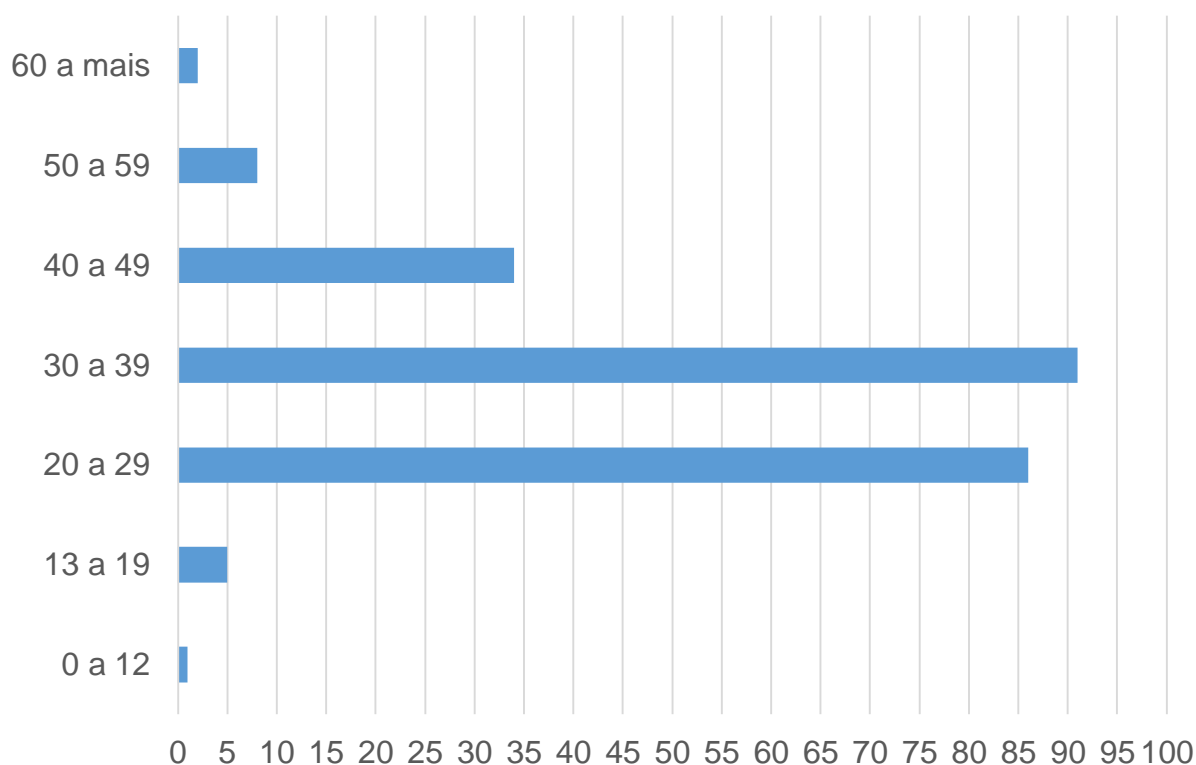

CASOS CONFIRMADOS NO PARANÁ

Nesta quarta-feira (05) foram confirmados 12 novos casos, sendo 9 em Curitiba, 01 em Matinhos e 02 em São José dos Pinhais.

Total: **227**

SEXO

12

215

FAIXA ETÁRIA

NOTIFICAÇÕES

Regional de Saúde	Município de Residência	Confirmados	Descartados	Suspeitos
1ª RS - Paranaguá	Guaratuba		1	
	Matinhos	1		
	Paranaguá	4	10	1
2ª RS - Metropolitana	Almirante Tamandaré	1	1	1
	Araucária	4	18	1
	Balsa Nova		1	
	Bocaiúva do Sul		1	
	Campina Grande do Sul		5	
	Campo Largo	2	7	5
	Campo Magro		4	
	Cerro Azul		2	
	Colombo	8	14	3
	Contenda		1	
	Curitiba	163	245	68
	Fazenda Rio Grande		8	1
	Itaperuçu		2	
	Lapa	1	3	2
	Mandirituba		1	
	Piên		7	1
	Pinhais	3	20	2
	Piraquara	1	4	2
	Quatro Barras		1	
	Quitandinha		2	
São José dos Pinhais	6	18	4	
Tijucas do Sul		1		
3ª RS - Ponta Grossa	Carambeí		1	
	Castro		2	
	Ipiranga		1	
	Palmeira	1	2	
	Piraí do Sul		1	
	Ponta Grossa	1	19	
	São João do Triunfo		1	1
5ª RS - Guarapuava	Cantagalo		1	
	Nova Laranjeiras		1	
6ª RS - União da Vitória	Cruz Machado		2	
	União da Vitória		2	