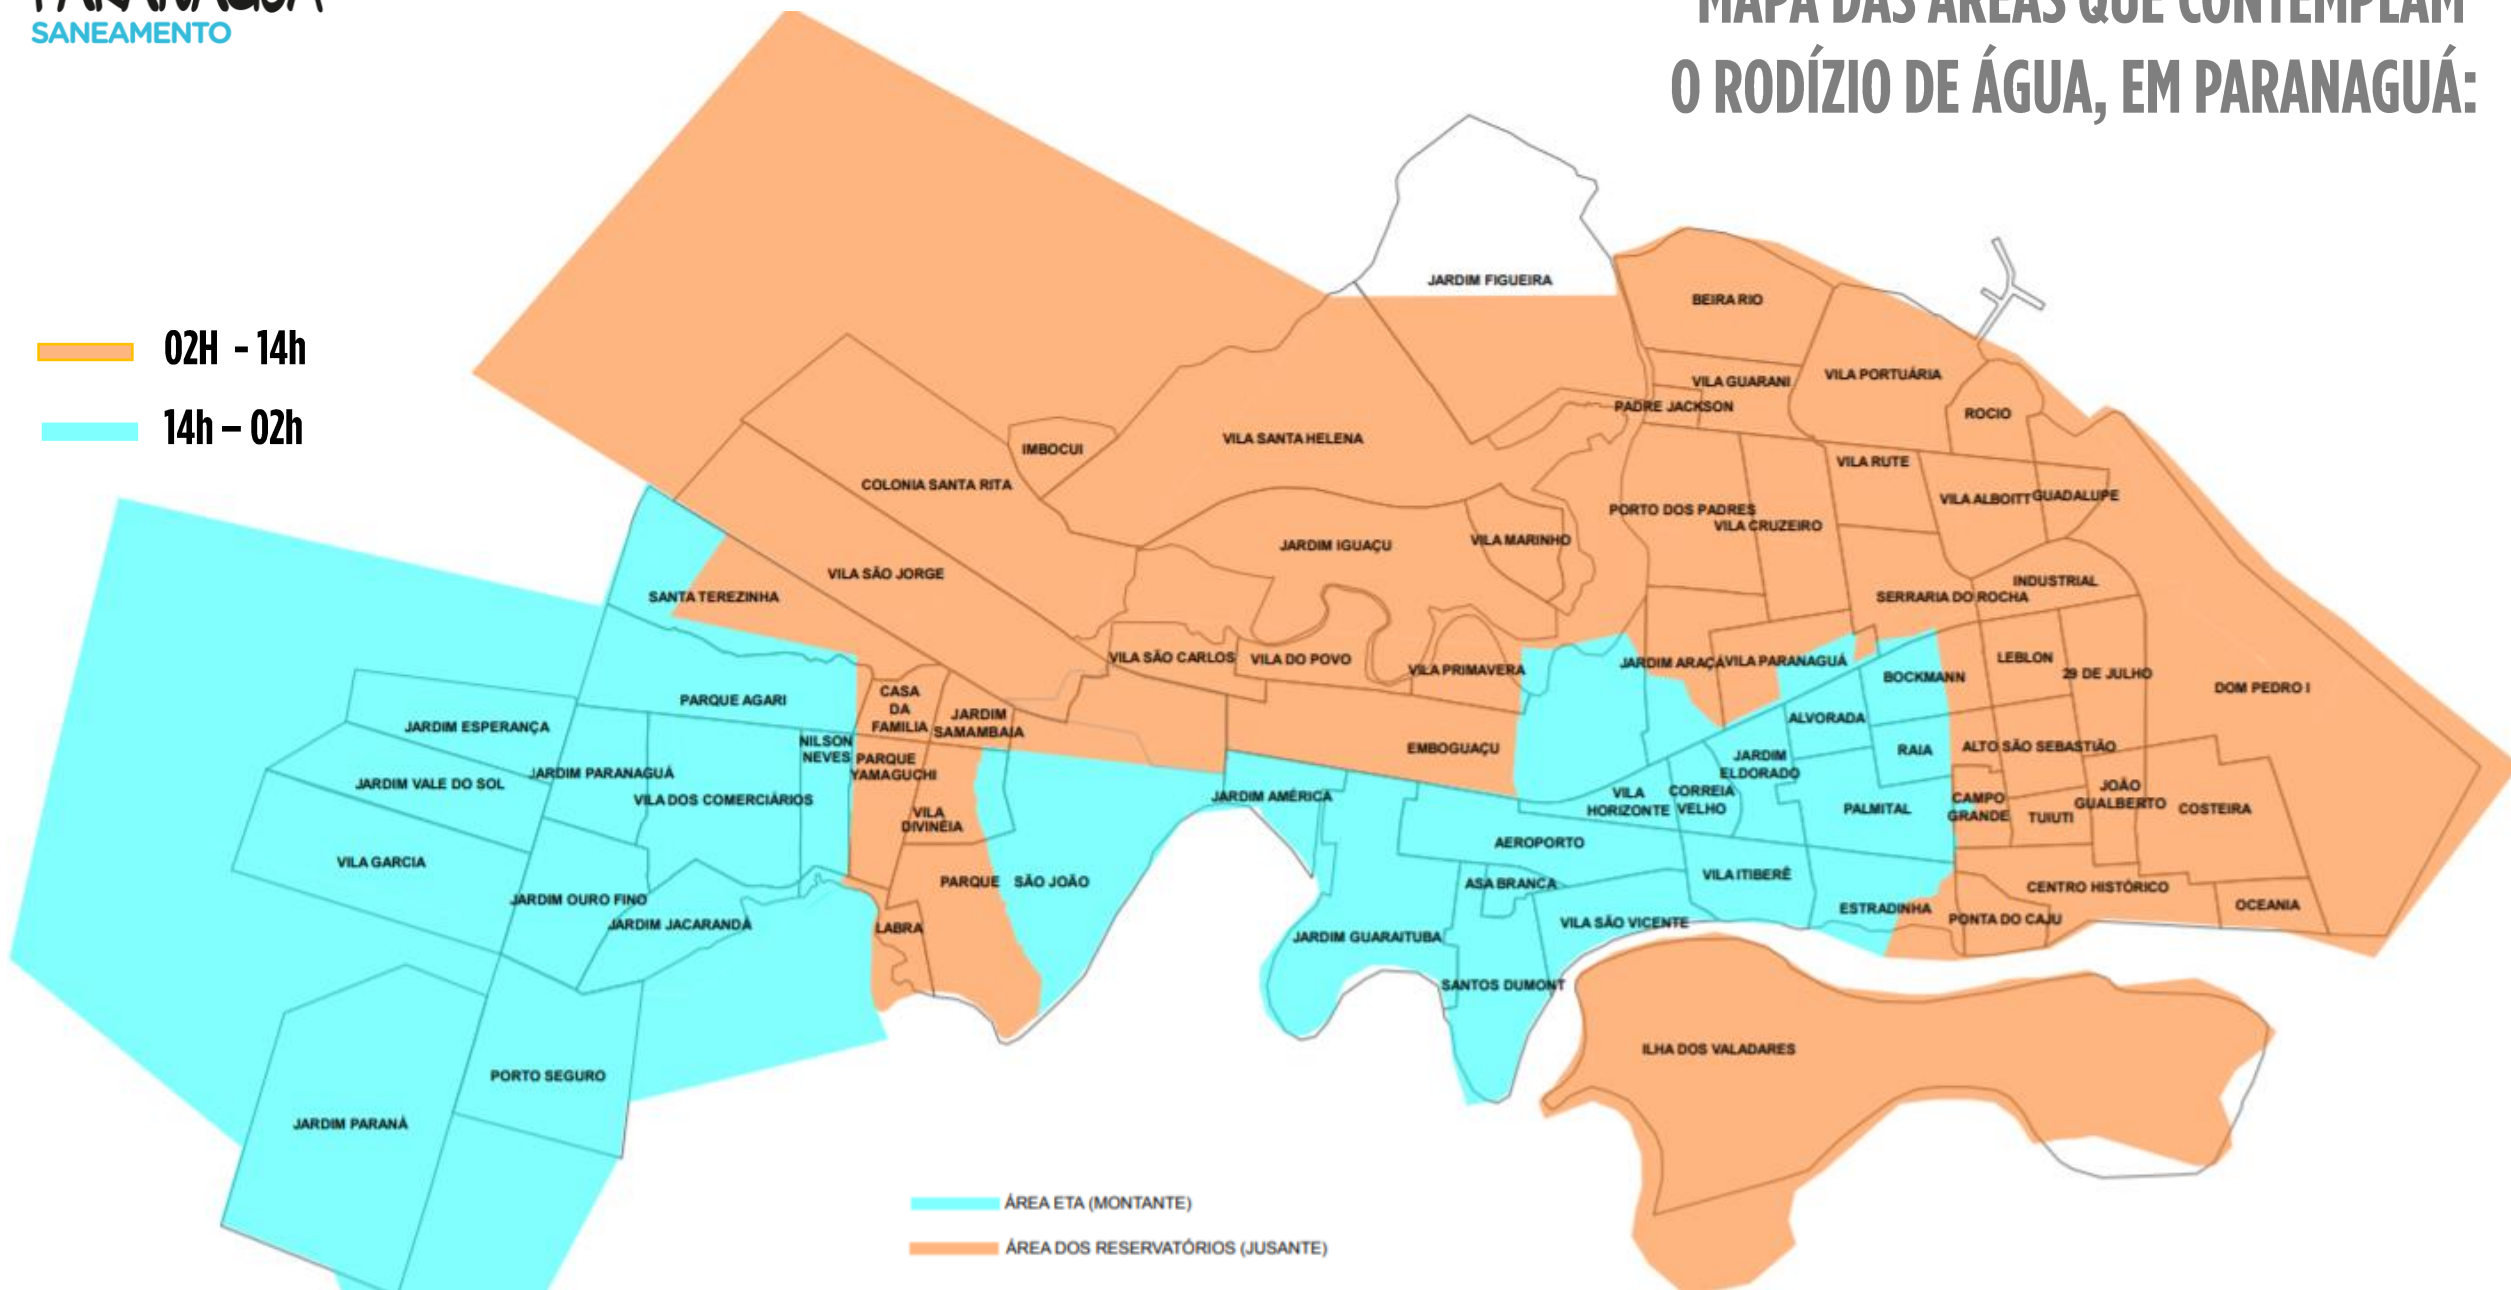

MAPA DAS ÁREAS QUE CONTEMPLAM O RODÍZIO DE ÁGUA, EM PARANAGUÁ:

02h - 14h

14h - 02h

MAPA DAS ÁREAS QUE CONTEMPLAM O RODÍZIO DE ÁGUA, EM PARANAGUÁ:

02h - 14h

14h - 02h

MAPA DAS ÁREAS QUE CONTEMPLAM O RODÍZIO DE ÁGUA, EM PARANAGUÁ:

- 02H - 14h
- 14h - 02h